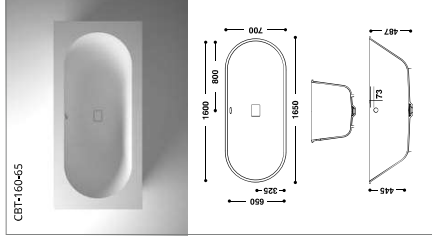

* Desague central

Bañeras de HIMACS

Junto a los lavabos, la bañera es el elemento central de un cuarto de baño de impecable diseño. Y ahora ambos están disponibles en el mismo material: elegante, pero también funcional, en una unidad estética y útil. Las bañeras están diseñadas para formar una instalación integrada. Cada modelo se encuentra empotrada dentro del panel, de modo que visualmente el producto no presente juntas visibles y, por lo tanto, es fácil de mantener gracias a su superficie higiénica. Las bañeras de HIMACS constituyen la forma perfecta de completar la colección y elevar el concepto del cuarto de baño a otro nivel, brindando una magnífica experiencia sensorial.

Tenga en cuenta lo siguiente:

1. El suministro incluye la bañera o el plato de ducha (tal como se muestra en el esquema) y el material de instalación correspondiente, compuesto por patas de altura regulable, una alfombrilla insonorizante y un tablero de estabilización de madera.
2. Se necesita, igualmente, material en placas para crear la instalación que se ve en las fotos.