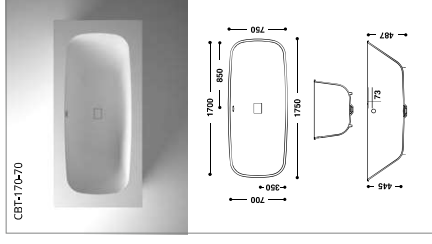

* Desague central

** Desague lateral

Bañeras de HIMACS

Junto a los lavabos, la bañera es el elemento central de un cuarto de baño de impecable diseño. Y ahora ambos están disponibles en el mismo material: elegante, pero también funcional, en una unidad estética y útil. Las bañeras están diseñadas para formar una instalación integrada. Cada modelo se encuentra empotrada dentro del panel, de modo que visualmente el producto no presente juntas visibles y, por lo tanto, es fácil de mantener gracias a su superficie higiénica. Las bañeras de HIMACS constituyen la forma perfecta de completar la colección y elevar el concepto del cuarto de baño a otro nivel, brindando una magnífica experiencia sensorial.

Tenga en cuenta lo siguiente:

1. El suministro incluye la bañera o el plato de ducha (tal como se muestra en el esquema) y el material de instalación correspondiente, compuesto por patas de altura regulable, una alfombrilla insonorizante y un tablero de estabilización de madera.
2. Se necesita, igualmente, material en placas para crear la instalación que se ve en las fotos.