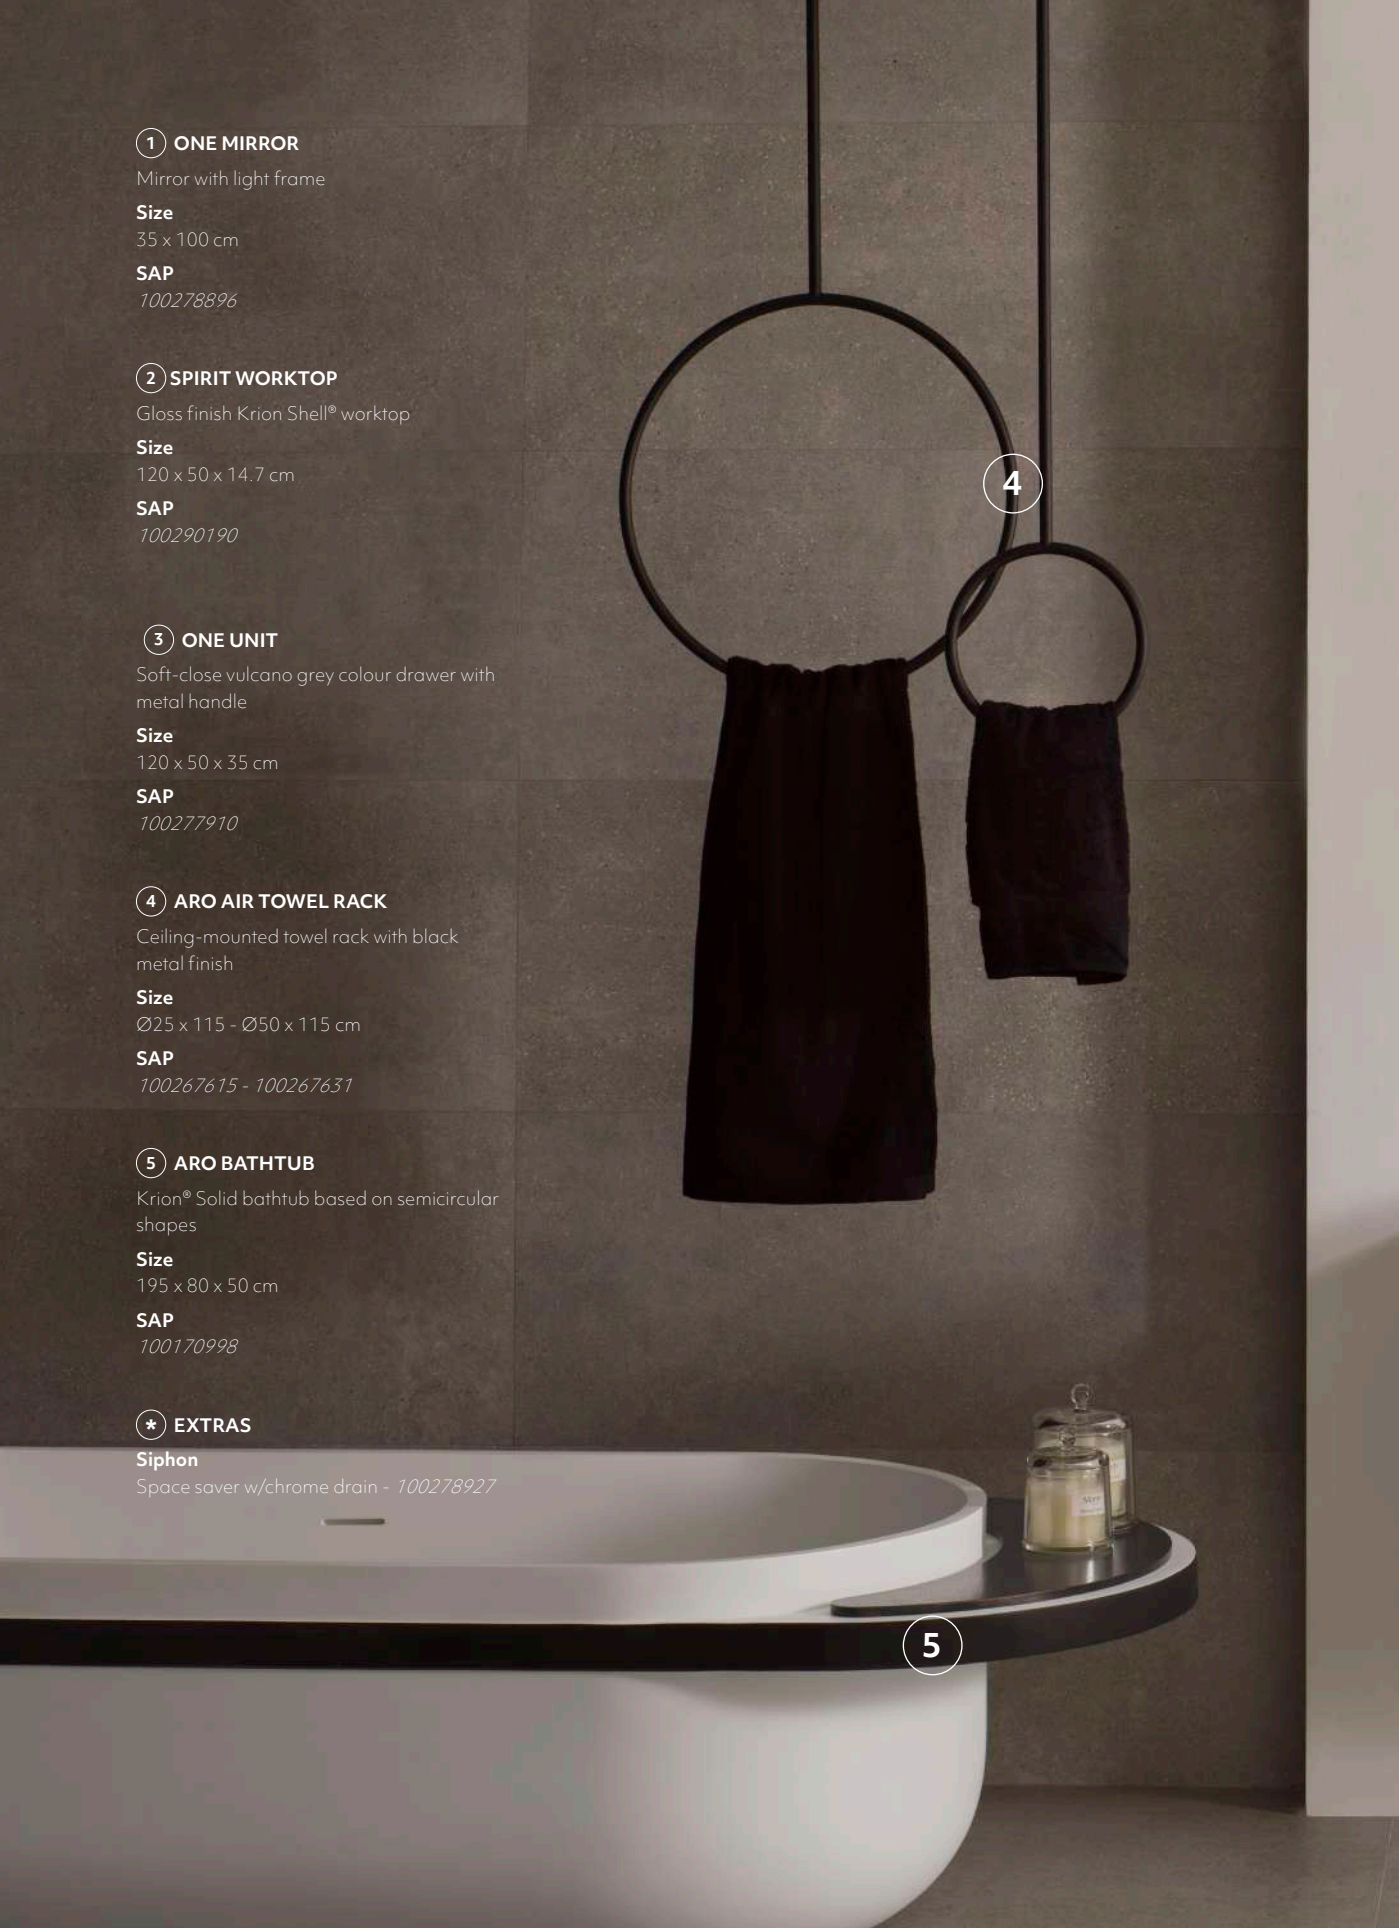

Size

195 x 80 x 50 cm

SAP

100170998

*** EXTRAS**

Siphon

Space saver w/chrome drain - 100278927

Spirit