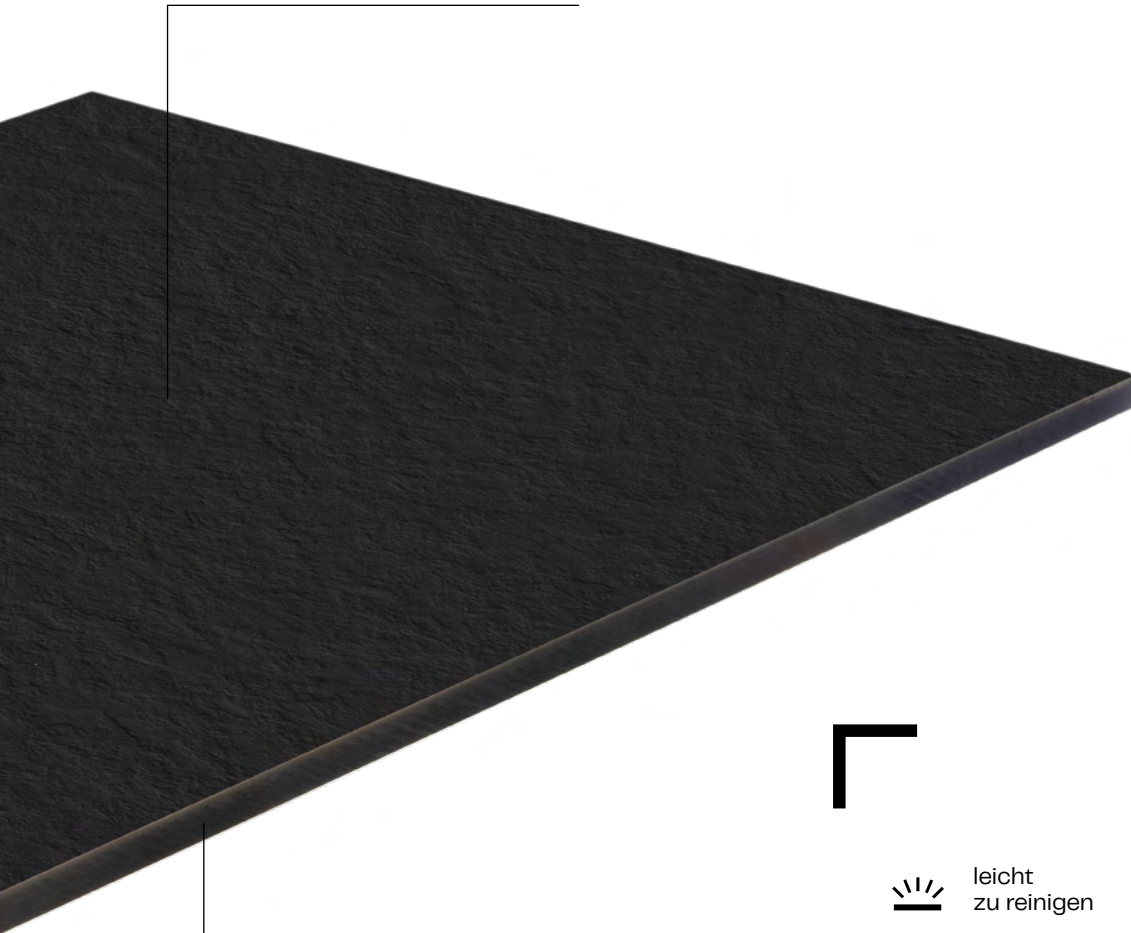

Oberflächen

Sechs hygienisch geschlossene, widerstandsfähige Strukturen

Sichtbarer Kern

Tiefschwarz, Braun oder Weiß
(je nach Oberfläche)

Design

Passende Dekore zu jedem
Küchendesign

Plattendicke

Schlankes Design von 12 mm
entsprechend dem aktuellen
Trend

APTICO (AP)

Kern:
Tiefschwarz

Dekor:
Uni

Oberfläche:
Antifingerprint
Matt
Sehr feine Struktur

APTICO (AP)

Aptico beeindruckt durch ihre warme Ausstrahlung und die feine Struktur. Dank dem matten Finish wird das jeweilige Dekor auf besonders ansprechende Weise inszeniert. Der Anti-Fingerprint-Effekt sorgt für ein dauerhaft makelloses Erscheinungsbild.