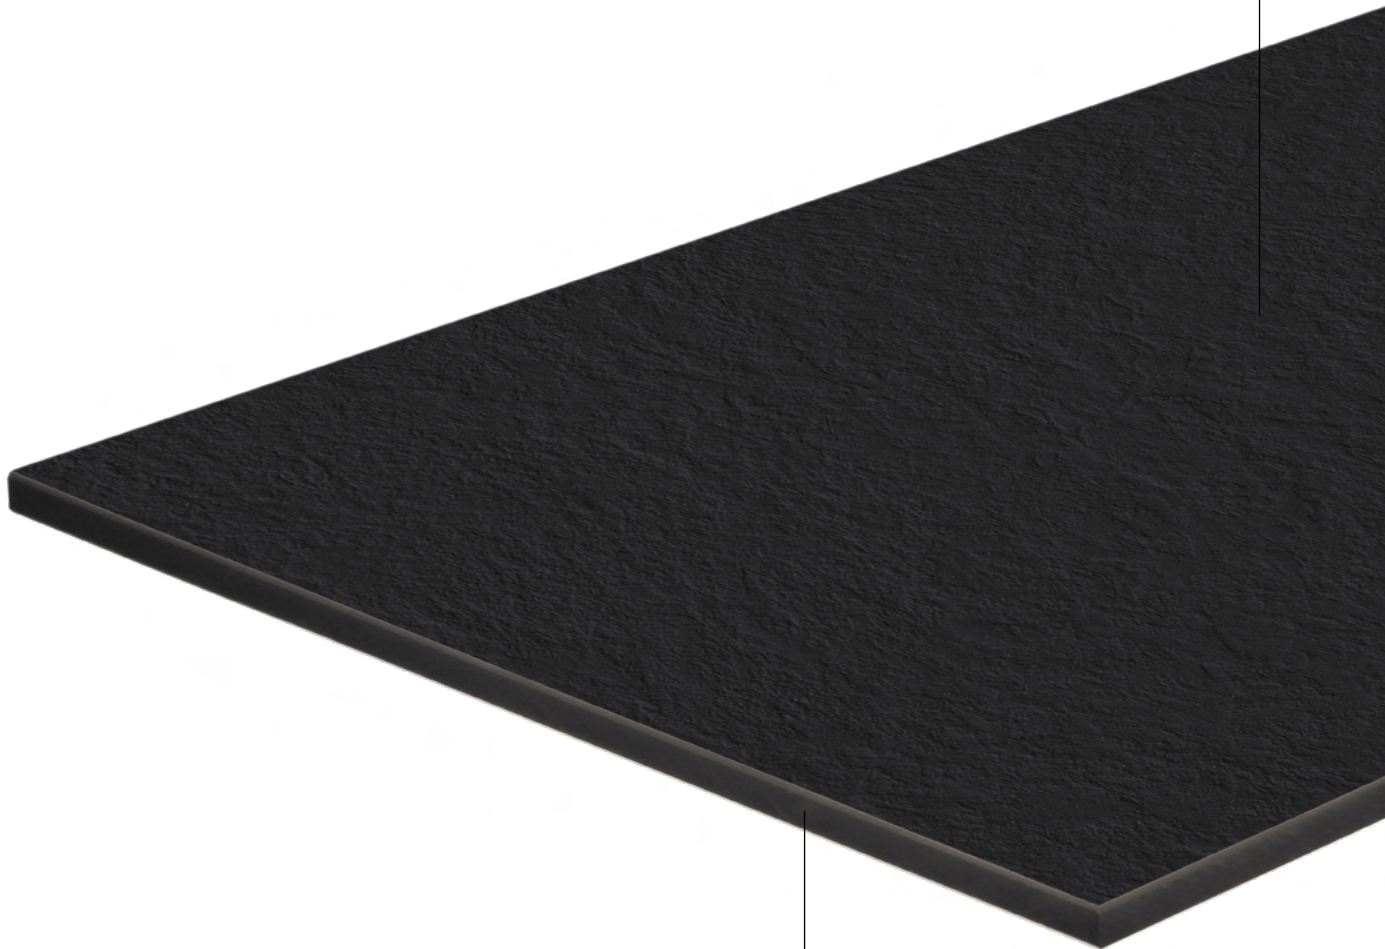

Oberflächen

Sechs hygienisch geschlossene, widerstandsfähige Strukturen

Sichtbarer Kern

Tiefschwarz, Braun oder Weiß
(je nach Oberfläche)

Design

Passende Dekore zu jedem
Küchendesign

Plattendicke

Schlankes Design von 12 mm
entsprechend dem aktuellen
Trend

APTICO (AP)

Kern:
Tiefschwarz

Dekor:
Uni

Oberfläche:
Antifingerprint
Matt
Sehr feine Struktur

APTICO (AP)

Aptico beeindruckt durch ihre warme Ausstrahlung und die feine Struktur. Dank dem matten Finish wird das jeweilige Dekor auf besonders ansprechende Weise inszeniert. Der Anti-Fingerprint-Effekt sorgt für ein dauerhaft makelloses Erscheinungsbild.